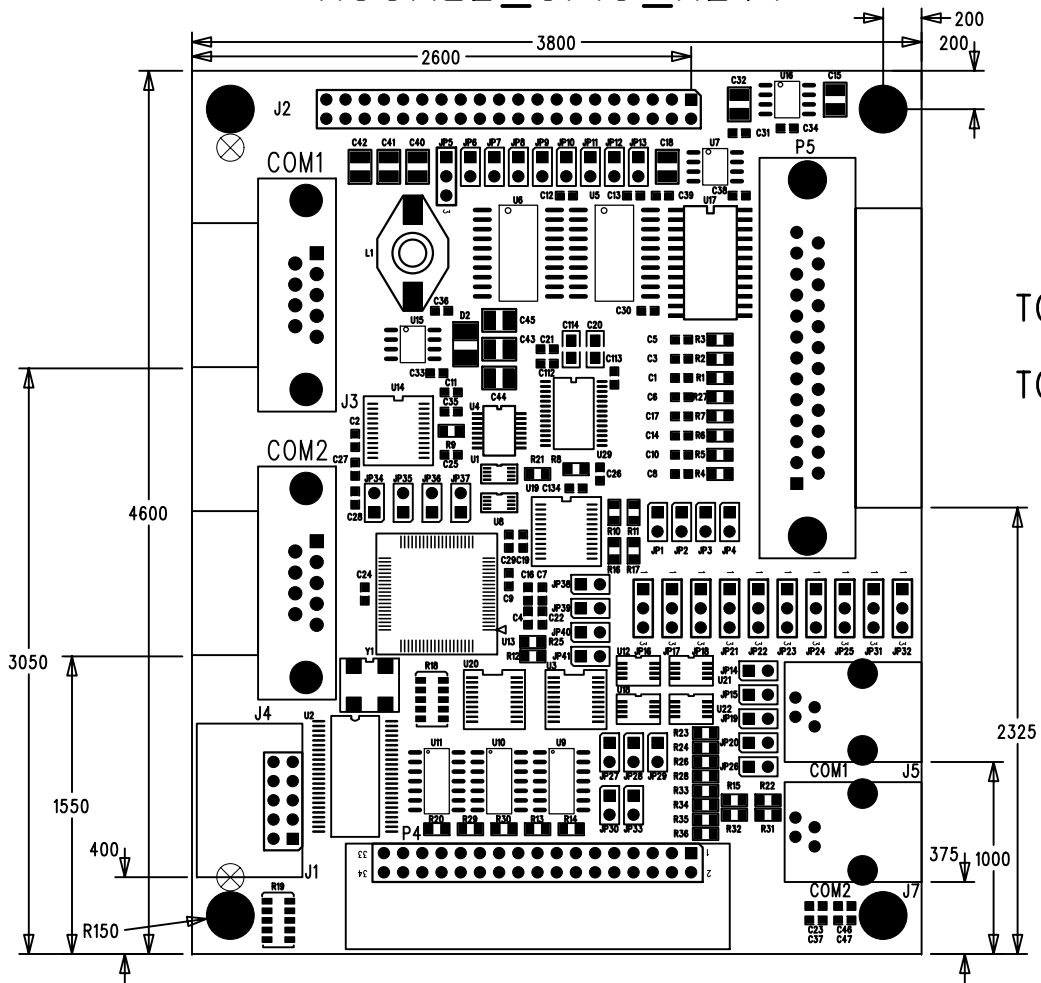

XSCALE_GPIO_REV1

TOP SILKSCREEN
TOP COPPER