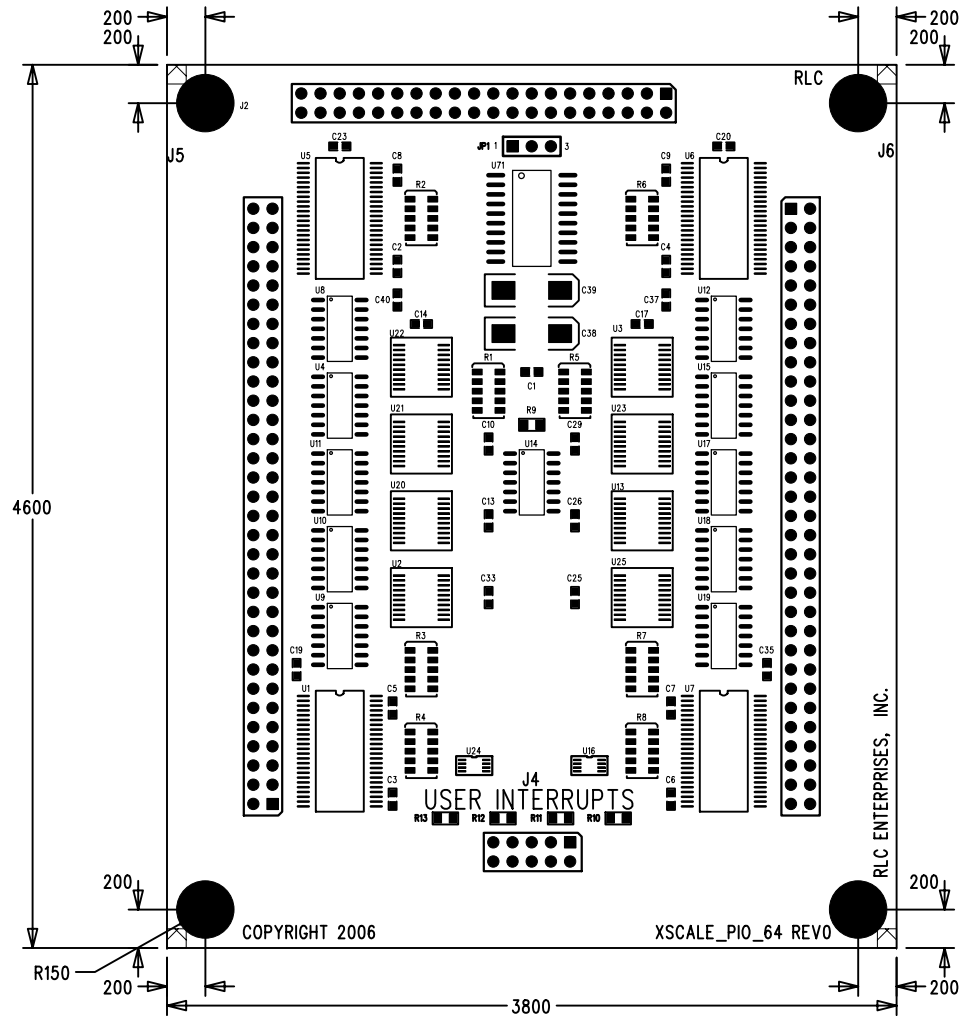

XSCALE_PIO_64 REV1

7 MIL SPACING
7 MIL TRACE WIDTH
DIMENSIONS IN MILS

TOP SILK SCREEN
TOP COPPER